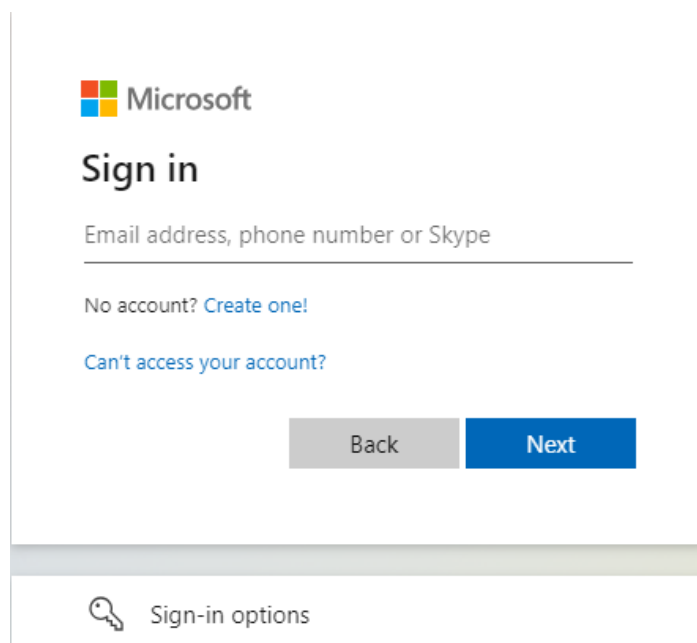

- Povežite se s mrežom radi ažuriranja Windowsa.

**NAPOMENA:** Ako se povezujete na sigurnu bežičnu mrežu, upišite zaporku za pristup bežičnoj mreži kad se to zatraži.

- Ako ste povezani s internetom, prijavite se ili izradite Microsoft račun.
- Na zaslonu *Support and Protection (Podrška i zaštita)* unesite svoje podatke za kontakt.

## 2. Kako izraditi Microsoft račun

Microsoftov račun omogućuje vam pristup Microsoftovim proizvodima i uslugama uz samo jednu prijavu. Evo kako ga postaviti:

- Idite na [account.microsoft.com](https://account.microsoft.com), odaberite *Prijava (Sign in)*, a zatim *Stvori račun*.
- Ako biste radije izradili novu adresu e-pošte, odaberite *Nabavi novu adresu e-pošte*, odaberite *Dalje*, a zatim slijedite upute.

Za detaljnije informacije posjetite: <https://support.microsoft.com/hr-hr/account-billing/kako-izraditi-novi-microsoftov-ra%C4%8Dun-a84675c3-3e9e-17cf-2911-3d56b15c0aaf>

Slika 2. Microsoft račun

Slika 3. Prijava u Microsoft račun