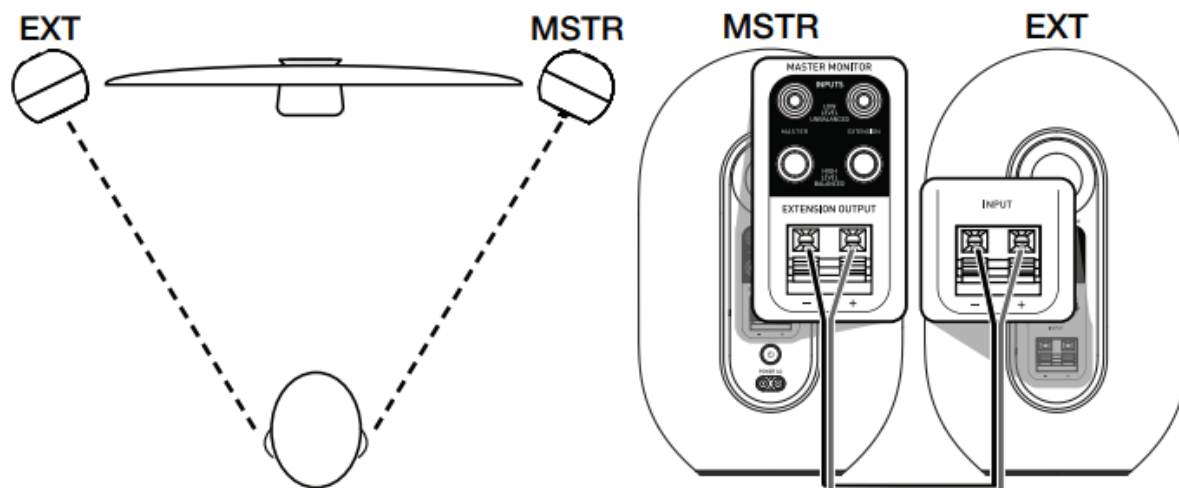

1. Korištenje zvučnika JBL 104-BT

1.1. Pozicioniranje zvučnika

Slika 1. Pozicioniranje i spajanje zvučnika

- Postavite zvučnike sukladno dijagramu.
- Korištenjem audio kabela iz pakiranja spojite EXT (pasivni) zvučnik na MSTR (glavni) pritom pazeći da žicu odgovarajuće boje spojite u odgovarajući terminal.