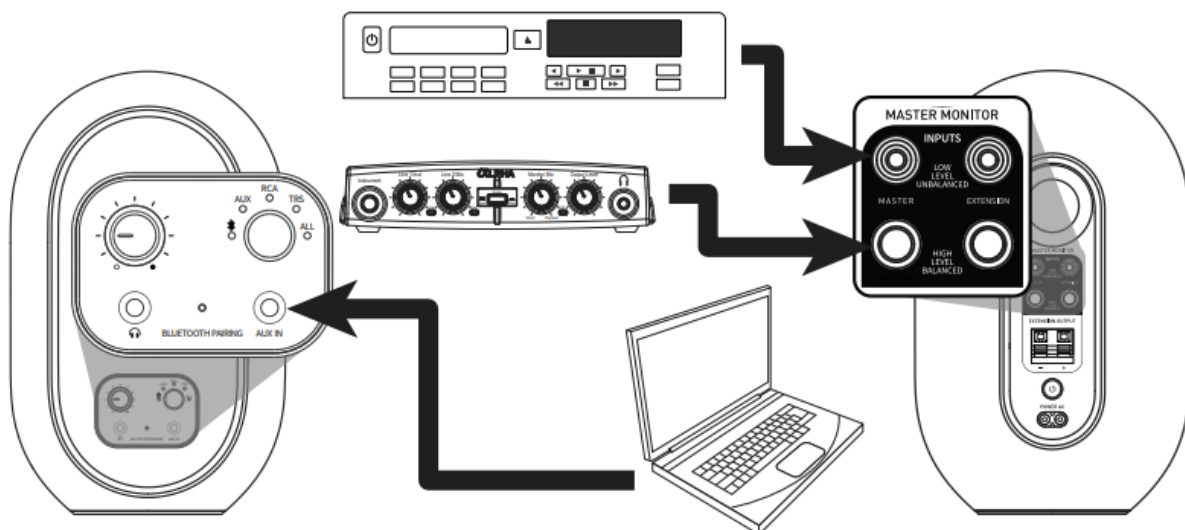

Sadržaj

1. Korištenje zvučnika JBL 104-BT	1
1.1. Pozicioniranje zvučnika	1
1.2. Spajanje na izvore signala	2
Popis literature	3
Impressum	4

1. Korištenje zvučnika JBL 104-BT

1.1. Pozicioniranje zvučnika

Slika 1. Pozicioniranje i spajanje zvučnika

- Postavite zvučnike sukladno dijagramu.
- Korištenjem audio kabela iz pakiranja spojite EXT (pasivni) zvučnik na MSTR (glavni) pritom pazeći da žicu odgovarajuće boje spojite u odgovarajući terminal.

1.2. Spajanje na izvore signala

Slika 2. Spajanje na izvore

- Za uparivanje Bluetooth uređaja, držite pritisnut gumb INPUT SELECTOR dok lampica ne počne treptati. Na pametnom telefonu, prijenosnom računalu ili tabletu odaberite "104SET-BT" iz Bluetooth izbornika. Nakon povezivanja, lampica će prestati treptati i ostati svijetliti stalnom bojom.
- AUX (3,5mm) ulaz se može koristiti kako biste spojili klijentske uređaje poput pametnih telefona, računala ili MP3 reproduktora.
- Na stražnjoj ploči imate dvije opcije ulaza. Na 1/4" (TRS) ulaze možete spojiti profesionalnu opremu s izlazima visoke razine (+4 dBu), kao što su audio sučelja i monitori.
- RCA lijevi i desni ulazi mogu se koristiti za spajanje potrošačke opreme s izlazima niske razine (-10 dBV), kao što su CD playeri.
- Tipka INPUT SELECTOR može se koristiti za prebacivanje između Bluetooth, AUX, RCA, TRS ili ALL ulaza. Kada je odabrano ALL, možete istovremeno pratiti sve ulazne izvore.